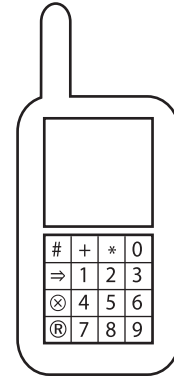

Vorlagebogen für Stundenplan „Polizei“